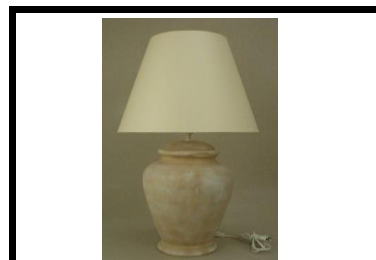

Kód :	155.0.500 + 64525.0.604
Název :	Lampa Tokio
VC :	1 550 Kč + 696 Kč
Výška :	78 cm