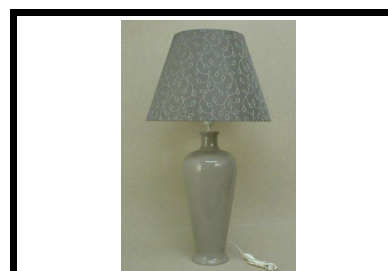

Kód :	105.0.082 + 64525.0.660
Název :	Lampa Samanta velká
VC :	2 740 Kč + 983 Kč
Výška :	92 cm