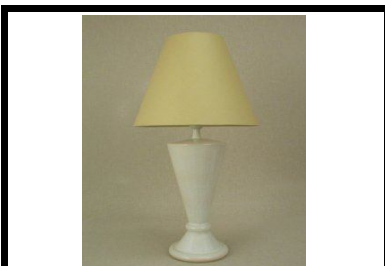

Kód :	119.0.113 + 63416.0.604
Název :	Lampa Kalich velký
VC :	1 330 Kč + 590 Kč
Výška :	67 cm