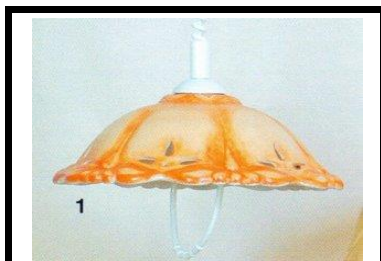

Kód :	968.0.560
Název :	Keramický lustr stahovací
VC :	1 300 Kč
Průměr :	36 cm