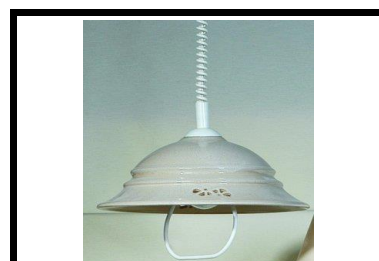

Kód :	940.0.113
Název :	Keramický lustr stahovací
VC :	1 390 Kč
Průměr :	40 cm