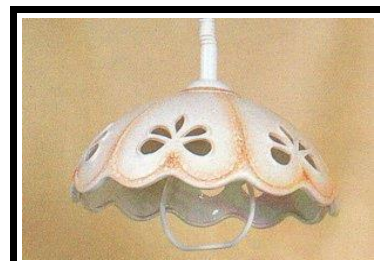

Kód :	969.0.440
Název :	Keramický lustr stahovací
VC :	1 390 Kč
Průměr :	39 cm