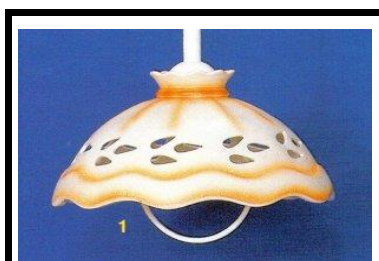

Kód :	920.0.440
Název :	Keramický lustr stahovací
VC :	1 390 Kč
Průměr :	42 cm

Kód :	920.0.490
Název :	Keramický lustr stahovací
VC :	1 390 Kč
Průměr :	42 cm

Kód :	920.0.535
Název :	Keramický lustr stahovací
VC :	1 390 Kč
Průměr :	42 cm